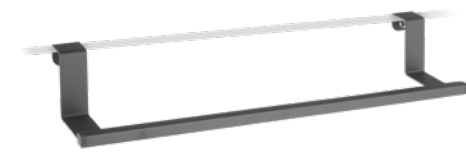

TLL02

✓ STOCK

**Toallero 36cm / Large towel bar
Inoxidable cromado brillo**
/ Bright chromed stainless steel
360x90x60

¡NUEVO
DISEÑO!

PVZ30

PVZ40

Ver pág. 39

ARD30

ARD40

Ver pág. 43

MND30

MND40

Ver pág. 47

TLL01

**Toallero 30cm / Small towel bar
Inoxidable cromado brillo**
/ Bright chromed stainless steel
305x90x60

TLL05

**Toallero 30cm / Small towel bar
Inoxidable cromado brillo**
Bright chromed stainless steel
300x90x60

TLL06 + Cód. Acabado

BM NM

**Toallero 38cm / Large towel bar
Inoxidable lacado**
Coated stainless steel
380x90x60

TLL10

**Toallero 38cm / Large towel bar
Inoxidable cromado brillo**
Bright chromed stainless steel
380x90x60

TLL10 + Cód. Acabado

BM NM

**Toallero 38cm / Large towel bar
Inoxidable lacado**
Coated stainless steel
380x90x60