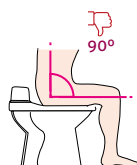

Portarrollos con soporte para móvil
/ Paper & phone holder
Aluminio lacado negro mate
/ Black coated aluminum
180x95x80

PMV01

✓ STOCK

Portarrollos con soporte para móvil
/ Paper & phone holder
Acero inox. brillo
/ Bright stainless steel
180x95x80

TBR01

Taburete higiénico plegable
/ Hygienic folding stool
Plástico ABS / ABS
415x250x175

✓ STOCK

Colóquelo en su inodoro y retírelo después de su uso

BIDE1

Bidé portátil / Bidet
Plástico ABS / ABS
200x125x95