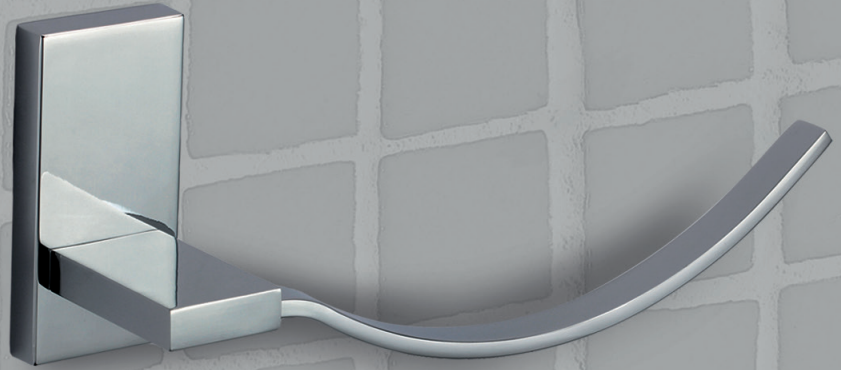

**IRI08**

**Toallero oval**  
/ Oval towel holder  
210x60x90

✓ **STOCK**

**IRI01**

**Portarrollos / Paper holder**  
128x162x13

✓ **STOCK**

**IRI11**

**Toallero recto 45 cm / Towel bar**  
450x70x80

✓ **STOCK**

Zamak - Zinc alloy

MEDIDAS ESCUDO - 40x80 mm

KITACC - Rendimiento tubo adhesivo 3-4 piezas

 **KIT ADHESIVO**  
ADHESIVE  
opcional

 **EVITE HACER TALADROS**  
Avoid making holes

**IRI06**

**Percha** / Robe hook

85x60x80

✓ **STOCK**

**IRI16**

**Escobillero** / Toilet brush holder

150x130x340

✓ **STOCK**