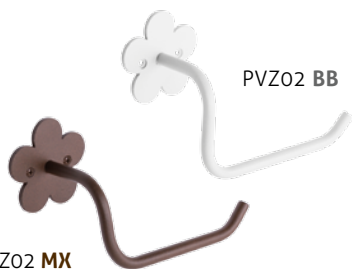

Provenza

Acero lacado

Coated steel

PVZ02 BB

enjoy the bath

PVZ06 + Cod. Acabado (BB/MX/NX)

Percha / Hanger

70x60x70

MX

NX

BB

Acero lacado

Coated steel

enjoy the bath

PVZ02 BB

PVZ02 MX

PVZ02 + Cod. Acabado (BB/MX/NX)
Portarrollos / Paper Holder
180x65x120

PVZ03 + Cod. Acabado (BB/MX/NX)
Jabonera / Soap Dish
130x170x110

PVZ05 + Cod. Acabado (BB/MX/NX)
Portavasos / Glass Holder
80x155x170

PVZ08 + Cod. Acabado (BB/MX/NX)
Toallero Cuadrado
/ Square Towel
230x60x180

ACABADOS DISPONIBLES

BB MX NX

BB: blanco texturizado
MX: marrón forja
NX: negro forja