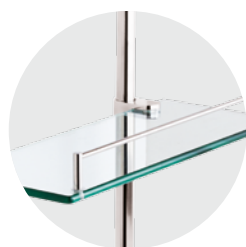

Acero Cromado / Cristal Mate
Bright Chrome Steel / Matt Glass

NATL523 CC
Acero Cromado / Cristal Nat.
Chrome Steel / Natural Glass

NATL524 CC
Estantería Triple Natalia
/ Triple Corner Shelving Natalia
230x230x470

Acero Cromado / Cristal Nat.
Bright Chrome Steel / Natural Glass

ETN05
Estantería Doble
/ Double Shelf
300x140x310

Aluminio Satinado / Cristal
Satin Aluminium / Glass

ETN04
Rinconera Doble
/ Double Corner Shelf
240x240x310

Aluminio Satinado / Cristal
Satin Aluminium / Glass

ETN01
Rinconera Triple
/ Triple Corner Shelf
320x320x610

Acero Inox / Cristal
Stainless Steel / Glass

ETN02
Estantería Triple
/ Triple Shelf
325x200x605